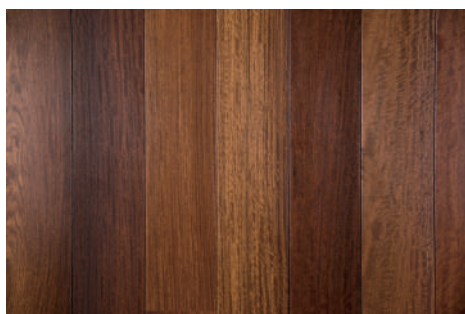

ナラ オイル塗装

チーク オイル塗装

カリン ウレタン塗装

サクラ ウレタン塗装

ナラ

木目の美しい、床材の定番品。建具や高級家具などの材料として世界中で愛用されています。上品でやさしい木目が特徴です。

チーク

世界の3大銘木の1つに数えられ、美しい木目と強靱な耐久性を兼ね備えた高級材。特有のオイル成分を持ち、使い込むほどに豊かな艶としてあらわれます。

クリ

木目がはっきりと美しい床材の定番品です。水に強く耐久性に優れ、はっきりと浮き出た木目は月日が経つほど愛着が増します。

カリン

優雅で深い紅色を持つ、エレガントな樹種。はっきりとした濃淡でカリンほど深い木目を持つものは少なく、重厚さは床材トップクラスの銘木です。

サクラ

材面が滑らかで自然な光沢と穏やかな木目が特徴です。ほんのりと上品なピンク色で、洋風はもちろん和風住宅でも使いやすく、清潔感のある意匠性を演出します。

### ラーチ オイル塗装

時間が経つにつれて美しい色合いに変化し、みっちりとした年輪が醸し出す気品と重厚な存在感です。黄金色で美しく温かみがあるのが特徴です。

### パイン 無塗装

経年変化により徐々に飴色になり、節の多さが特徴で、ナチュラルでありながらカジュアルな雰囲気を演出します。