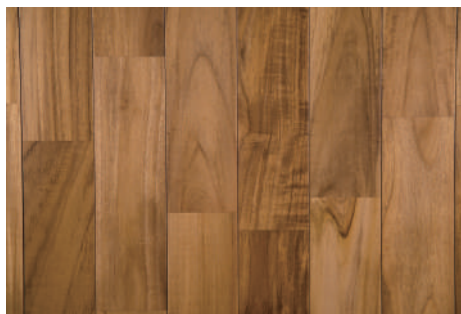

ナラ オイル塗装

チーク オイル塗装

カリン ウレタン塗装

サクラ ウレタン塗装

ナラ

木目の美しい、床材の定番品。建具や高級家具などの材料として世界中で愛用されています。上品でやさしい木目が特徴です。

チーク

世界の3大銘木の1つに数えられ、美しい木目と強靱な耐久性を兼ね備えた高級材。特有のオイル成分を持ち、使い込むほどに豊かな艶としてあらわれます。

クリ

木目がはっきりと美しい床材の定番品です。水に強く耐久性に優れ、はっきりと浮き出た木目は月日が経つほど愛着が増します。

カリン

優雅で深い紅色を持つ、エレガントな樹種。はっきりとした濃淡でカリンほど深い木目を持つものは少なく、重厚さは床材トップクラスの銘木です。

サクラ

材面が滑らかで自然な光沢と穏やかな木目が特徴です。ほんのりと上品なピンク色で、洋風はもちろん和風住宅でも使いやすく、清潔感のある意匠性を演出します。

### パイン 無塗装

経年変化により徐々に飴色になり、節の多さが特徴で、ナチュラルでありながらカジュアルな雰囲気を演出します。