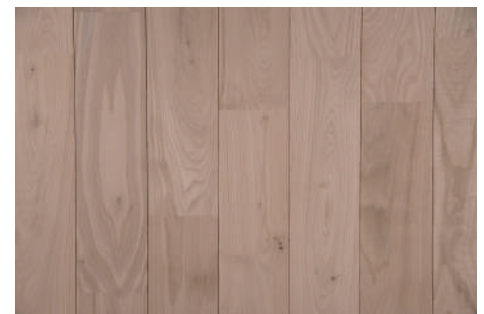

クリ

木目がはっきりと美しい床材の定番品です。水に強く耐久性に優れ、はっきりと浮き出た木目は月日が経つほど愛着が増します。

カリン

優雅で深い紅色を持つ、エレガントな樹種。はっきりとした濃淡でカリンほど深い木目を持つものは少なく、重厚さは床材トップクラスの銘木です。

サクラ

材面が滑らかで自然な光沢と穏やかな木目が特徴です。ほんのりと上品なピンク色で、洋風はもちろん和風住宅でも使いやすく、清潔感のある意匠性を演出します。