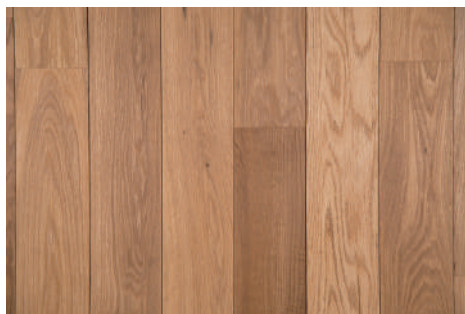

ナラ オイル塗装

チーク オイル塗装

カリン ウレタン塗装

サクラ ウレタン塗装

ナラ

木目の美しい、床材の定番品。建具や高級家具などの材料として世界中で愛用されています。上品でやさしい木目が特徴です。

チーク

世界の3大銘木の1つに数えられ、美しい木目と強靱な耐久性を兼ね備えた高級材。特有のオイル成分を持ち、使い込むほどに豊かな艶としてあらわれます。

クリ

木目がはっきりと美しい床材の定番品です。水に強く耐久性に優れ、はっきりと浮き出た木目は月日が経つほど愛着が増します。

カリン

優雅で深い紅色を持つ、エレガントな樹種。はっきりとした濃淡でカリンほど深い木目を持つものは少なく、重厚さは床材トップクラスの銘木です。

サクラ

材面が滑らかで自然な光沢と穏やかな木目が特徴です。ほんのりと上品なピンク色で、洋風はもちろん和風住宅でも使いやすく、清潔感のある意匠性を演出します。

### ラーチ オイル塗装

時間が経つにつれて美しい色合いに変化し、みっちりとした年輪が醸し出す気品と重厚な存在感です。黄金色で美しく温かみがあるのが特徴です。

### パイン 無塗装

経年変化により徐々に飴色になり、節の多さが特徴で、ナチュラルでありながらカジュアルな雰囲気を演出します。