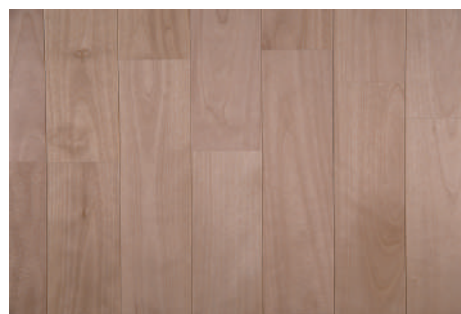

クリ

木目がはっきりと美しい床材の定番品です。水に強く耐久性に優れ、はっきりと浮き出た木目は月日が経つほど愛着が増します。

カリン

優雅で深い紅色を持つ、エレガントな樹種。はっきりとした濃淡でカリンほど深い木目を持つものは少なく、重厚さは床材トップクラスの銘木です。

サクラ

材面が滑らかで自然な光沢と穏やかな木目が特徴です。ほんのりと上品なピンク色で、洋風はもちろん和風住宅でも使いやすく、清潔感のある意匠性を演出します。